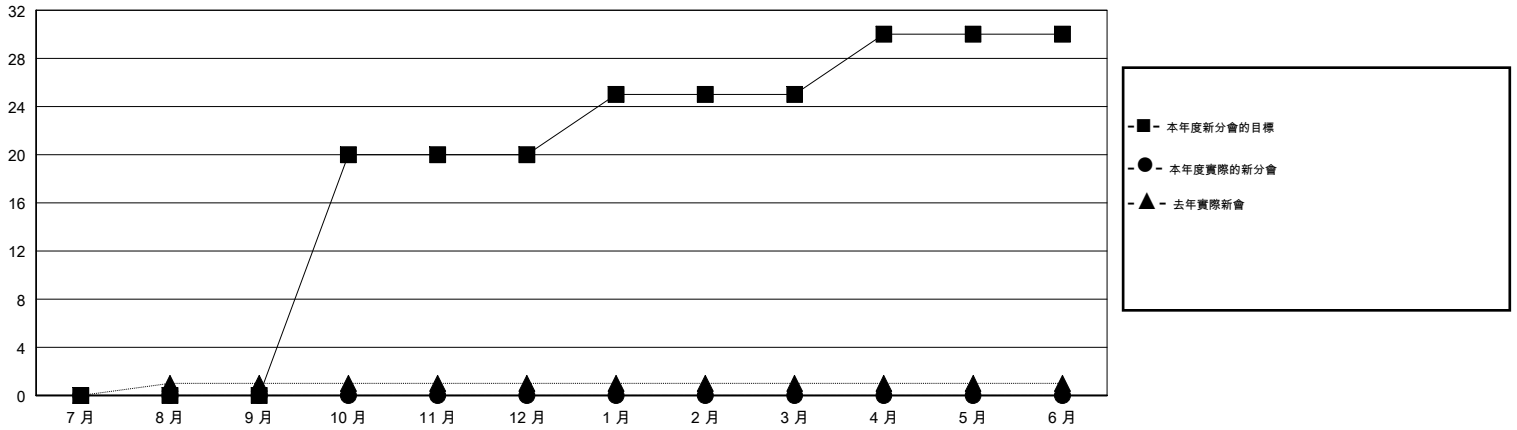

MONTHLY MEMBERSHIP PROGRESS REPORT

District 300B1

Results as of: 11/30/2018

GMT: PEI-JEN CHEN

地點 REP OF CHINA

GMT憲章區

分會			
成果 2018-2019			
季	新分會目標	新會	會員流失的分會
7月/8月/9月	0	0	0
10月/11月/12月	20	0	0
1月/2月/3月	5	0	0
4月/5月/6月	5	0	0

位會員@每位須繳			
成果 2018-2019			
季	會員淨增長目標	實際會員增長數	實際退會會員 (包括轉會)
7月/8月/9月	80	112	12
10月/11月/12月	50	41	2
1月/2月/3月	5	0	0
4月/5月/6月	95	0	0

目標與實際新會累積

目標和實際會員累積

已取消的分會: 0	34 CLUBS OF 68 增添1位或以上的新會員	性別分佈 男 2,142 (78.72%) 女 579 (21.28%) 年度女性會員百分比目標: 25%
放棄的會員 過世 1 分會已取消 0 其他 13 總計 14	點擊這裡取得累計會員數據	總計家庭單位會員數 0 支付減半會費的家庭會員 0