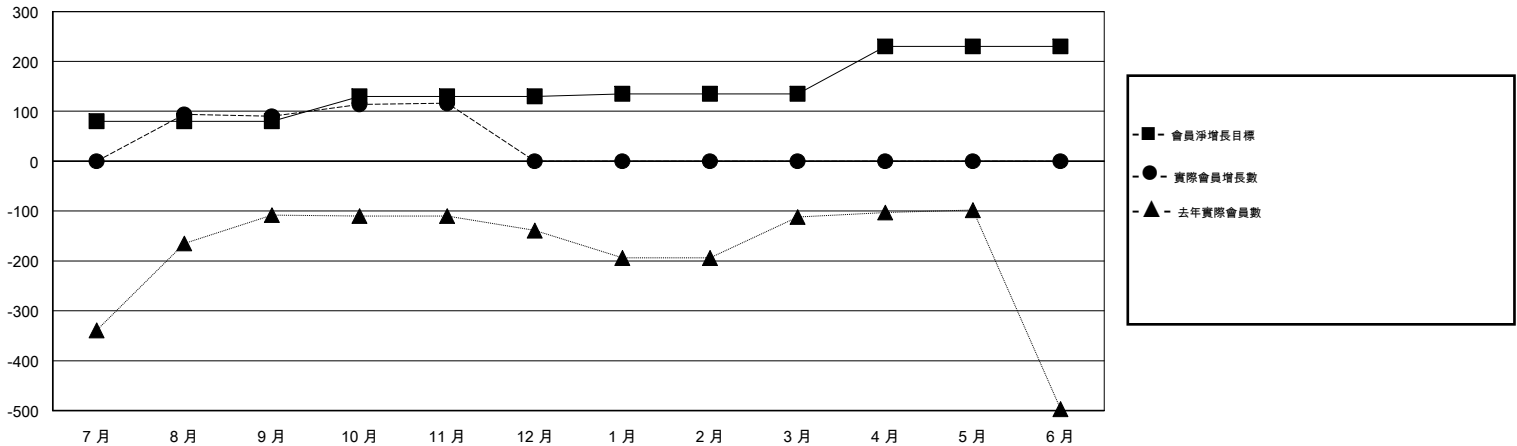

MONTHLY MEMBERSHIP PROGRESS REPORT

District 300B1

Results as of: 11/30/2018

GMT: PEI-JEN CHEN

地點 REP OF CHINA

GMT憲章區

分會			
成果 2018-2019			
季	新分會目標	新會	會員流失的分會
7月/8月/9月	0	0	0
10月/11月/12月	20	0	0
1月/2月/3月	5	0	0
4月/5月/6月	5	0	0

位會員@每位須繳			
成果 2018-2019			
季	會員淨增長目標	實際會員增長數	實際退會會員 (包括轉會)
7月/8月/9月	80	112	12
10月/11月/12月	50	41	2
1月/2月/3月	5	0	0
4月/5月/6月	95	0	0

目標與實際新會累積

目標和實際會員累積

已取消的分會: 0	34 CLUBS OF 68 增添1位或以上的新會員	性別分佈 男 2,142 (78.72%) 女 579 (21.28%) 年度女性會員百分比目標: 25%
放棄的會員 過世 1 分會已取消 0 其他 13 總計 14	點擊這裡取得累計會員數據	總計家庭單位會員數 0 支付減半會費的家庭會員 0